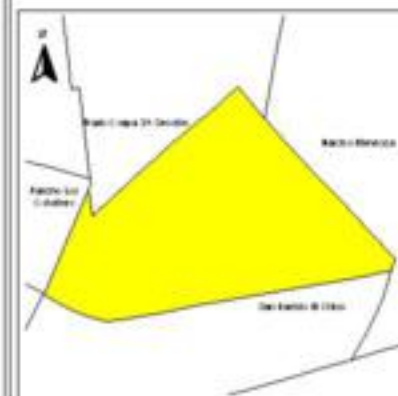

EVALUA DF
Consejo de Evaluación del
Desarrollo Social del
Distrito Federal

ÍNDICE DE DESARROLLO SOCIAL

Delegación: Tlalpan
Colonia: Ex Hacienda San Juan
de Dios
Grado de desarrollo: Bajo

Grado de Desarrollo Social

-  Muy bajo
-  Bajo
-  Medio
-  Alto
-  Sin dato

0.03 0 0.03 0.06 Kilómetros

Fuente: Elaboración propia con datos de Seduvi e INEGI